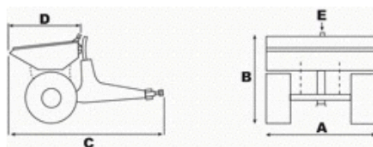

## Prisliste 2017 Vejledende DigaBara Dumpers ( alle priser + moms )

DIGABARA	Type	PRIS Kr.
DB DUMPER	1150	20.500.- kr.
DB DUMPER	1300	21.000.- kr.
DB DUMPER	1400	22.000.- kr.
DB DUMPER	1500	23.500.- kr.

Egen vægt fra 235 kg til 255 kg

Bredde	Højde	Længde	Lad længde	Lad dybde
A 1150 -1550 mm	B 1020 mm	C 2170 mm	D 1000 mm	E 400 mm

*Med forbehold for fejl og prisændring 15-08-2017 og mellemandel*